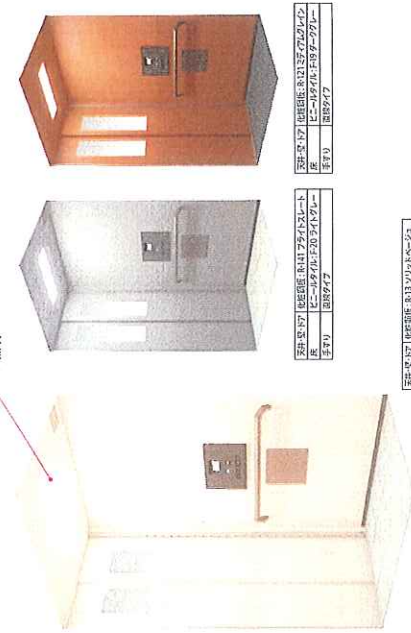

外観パース

EXTERIOR PERSPECTIVE

SEKISUI HOUSE

※パースはイメージで実際の外観とは異なる場合があります。

共用部パース

ENTRANCE PERSPECTIVE

SEKISUI HOUSE

※パースはイメージであり実際の状況とは異なる場合があります。

● 乗場ボタン・インジケータ

● 乗場戸・格 (R-90アーバンブラックマホカニー)

● かが室 (CL2: 電球色) (壁・戸・CP73) (床: TD06)

LED照明

● カラーバリエーション [乗場 三方格・戸]

● カラーバリエーション [かが室]

仕様一覧

三菱 共同住宅用エレベーター Rメイト	
型式	K3R-2S-30
容量・定員	250kg・3名
定格速度	30m/min
かが室内法	間口900 x 奥行1150 mm
出入口	間口800 x 高さ2000 mm
三方枠	化粧鋼板
扉	化粧鋼板 (右勝手・左勝手)
インジケータ	乗場ボタン一体型LEDプレート・樹脂フレーム付ステンレス
天井	LED照明
壁・戸	化粧鋼板
床	ビニールタイル
操作パネル	情報表示パネル
手すり	直線タイプ
その他仕様	マルチビームドアセンサー 停電時自動着床装置 ドアセーフティシュー 戸開走行保護装置 非常プザー 防犯窓(難燃戸仕様) 外部連絡用インターホン 遠隔監視装置用インターフェイス

※掲載の写真はイメージです。実際の写真とは異なる場合があります。

下駄箱パネル
ECP-30NET/WE4 (LIXIL)

トイレ
LV-3290 (リリカラ)

ニッ子
LL-7341 (リリカラ)

LDK
LV-3223 (リリカラ)

8.物入
LV-3295 (リリカラ)

浴室
LL-7025 (リリカラ)

WIC
LL-7654 (リリカラ)