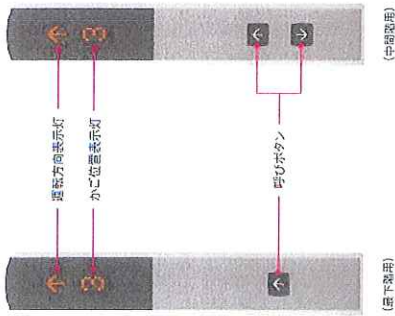

外観パース

EXTERIOR PERSPECTIVE

SEKISUI HOUSE

※パースはイメージで実際の外観とは異なる場合があります。

共用部パース

ENTRANCE PERSPECTIVE

SEKISUI HOUSE

※パースはイメージであり実際の状況とは異なる場合があります。

● 乗場ボタン・インジケータ

● 乗場戸・格 (R-90アーバンブラックマホカニー)

● かが室 (CL2: 電球色) (壁・戸・CP73) (床: TD06)

LED照明

● カラーバリエーション [乗場 三方格・戸]

● カラーバリエーション [かが室]

仕様一覧

三菱 共同住宅用エレベーター Rメイト	
型式	K3R-2S-30
容量・定員	250kg・3名
定格速度	30m/min
かが室内法	間口900 x 奥行1150 mm
出入口	間口800 x 高さ2000 mm
三方枠	化粧鋼板
扉	化粧鋼板 (右勝手・左勝手)
インジケータ	乗場ボタン一体型LEDプレート・樹脂フレーム付ステンレス
天井	LED照明
壁・戸	化粧鋼板
床	ビニールタイル
操作パネル	情報表示パネル
手すり	直線タイプ
その他仕様	マルチビームドアセンサー 停電時自動着床装置 ドアセーフティシュー 戸開走行保護装置 非常プザー 防犯窓(難燃戸仕様) 外部連絡用インターホン 遠隔監視装置用インターフェイス