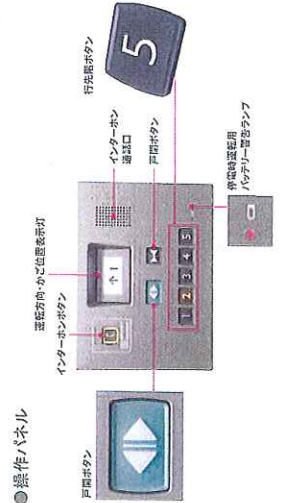

外観パース

EXTERIOR PERSPECTIVE

SEKISUI HOUSE

※パースはイメージで実際の外観とは異なる場合があります。

共用部パース

ENTRANCE PERSPECTIVE

SEKISUI HOUSE

※パースはイメージであり実際の状況とは異なる場合があります。

● 乗場ボタン・インジケータ

● 乗場戸・格 (R-90アーバンブラックマホカニー)

● かが室 (CL2: 電球色) (壁・戸・CP73) (床: TD06)

LED照明

● カラーバリエーション [乗場 三方格・戸]

● カラーバリエーション [かが室]

仕様一覧

三菱 共同住宅用エレベーター Rメイト	
型式	K3R-2S-30
容量・定員	250kg・3名
定格速度	30m/min
かが室内法	間口900 x 奥行1150 mm
出入口	間口800 x 高さ2000 mm
三方枠	化粧鋼板
扉	化粧鋼板 (右勝手・左勝手)
インジケータ	乗場ボタン一体型LEDプレート・樹脂フレーム付ステンレス
天井	LED照明
壁・戸	化粧鋼板
床	ビニールタイル
操作パネル	情報表示パネル
手すり	直線タイプ
その他仕様	マルチビームドアセンサー 停電時自動着床装置 ドアセーフティシュー 戸開走行保護装置 非常プザー 防犯窓(難燃戸仕様) 外部連絡用インターホン 遠隔監視装置用インターフェイス

※掲載の写真はイメージです。実際の写真とは異なる場合があります。

下駄箱パネル
ECP-30NET/WE4 (LIXIL)

トイレ
LV-3290 (リリカラ)

ニッ子
LL-7341 (リリカラ)

LDK
LV-3223 (リリカラ)

8.物入
LV-3295 (リリカラ)

浴室
LL-7025 (リリカラ)

WIC
LL-7654 (リリカラ)